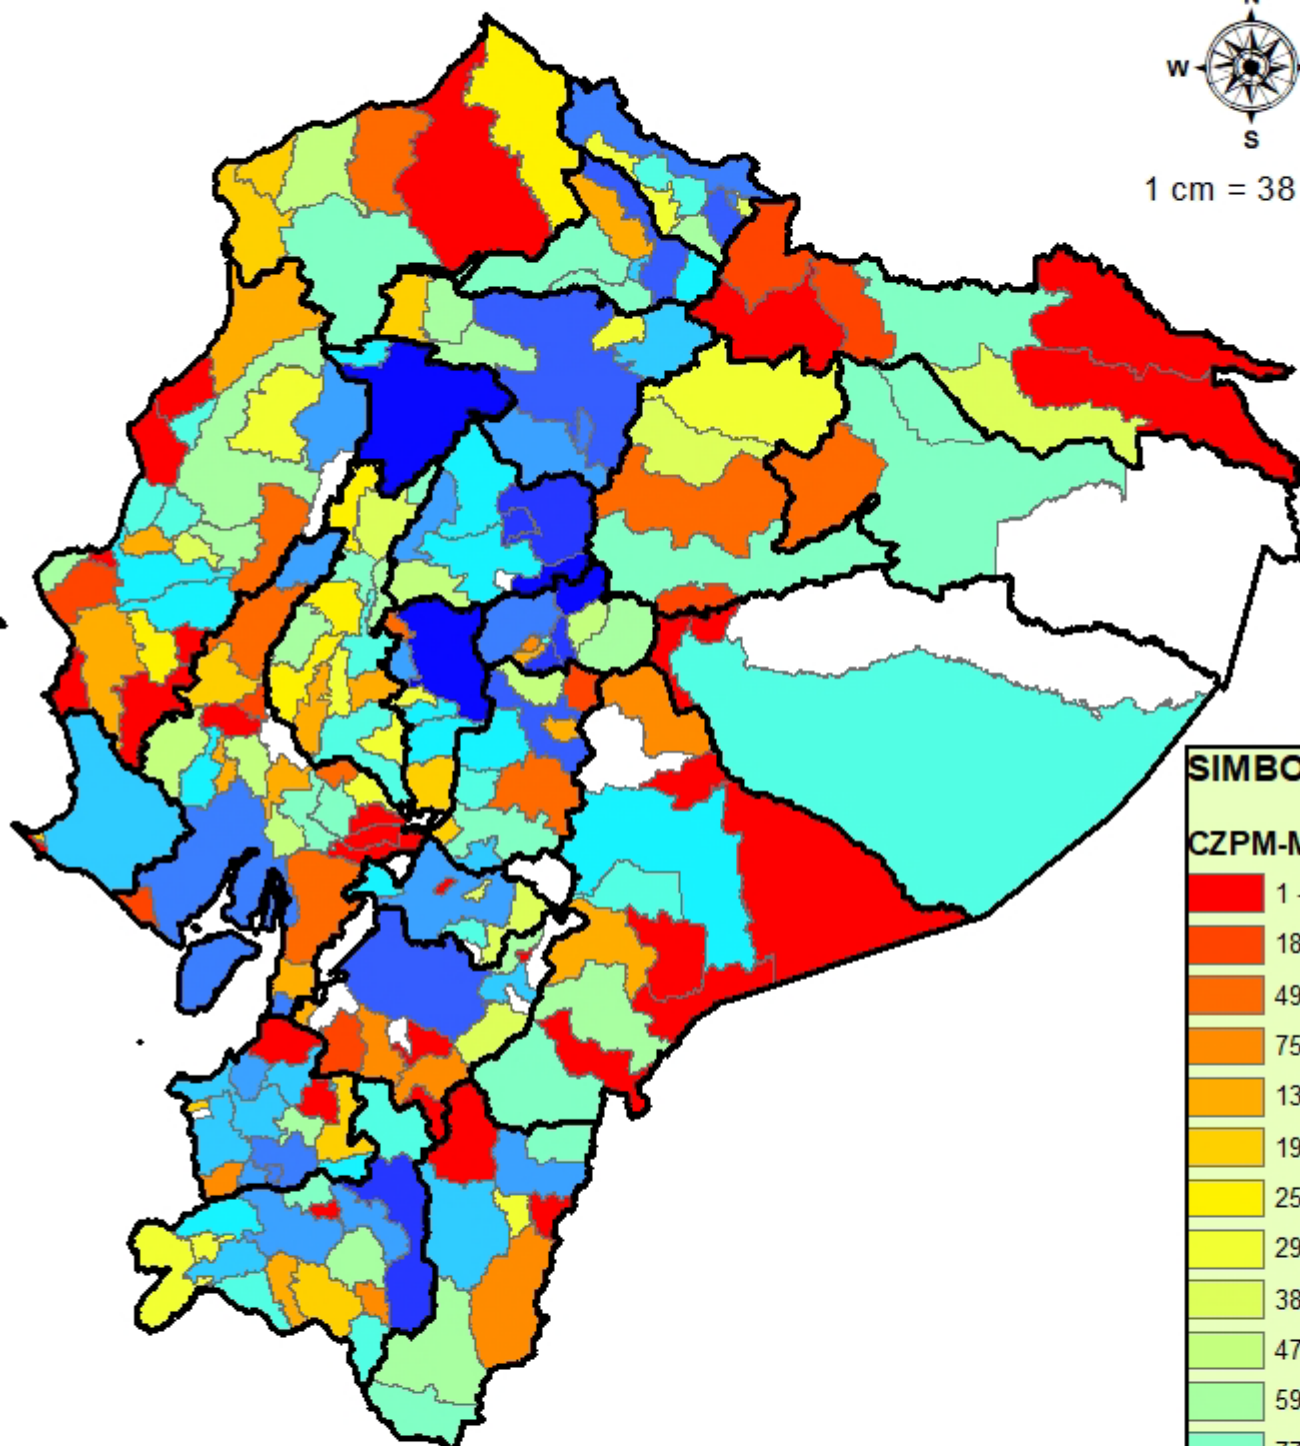

CERTIFICADOS ZOOSANITARIOS DE MOVILIZACION RECIBIDOS POR CANTON DURANTE EL 2023

1 cm = 38 km

SIMBOLOGÍA

CZPM-MOV

	1 - 17
	18 - 48
	49 - 74
	75 - 132
	133 - 196
	197 - 254
	255 - 294
	295 - 385
	386 - 470
	471 - 591
	592 - 774
	775 - 1070
	1071 - 1485
	1486 - 2100
	2101 - 3145
	3146 - 4190
	4191 - 7000
	7001 - 9248
	9249 - 17271
	17272 - 37071

CERTIFICADOS ZOOSANITARIOS DE MOVILIZACION EMITIDOS POR CANTON DURANTE EL 2023

1 cm = 38 km

SIMBOLOGIA

CZPM-MOV

	1 - 14
	15 - 33
	34 - 57
	58 - 106
	107 - 159
	160 - 268
	269 - 362
	363 - 426
	427 - 627
	628 - 734
	735 - 861
	862 - 1101
	1102 - 1328
	1329 - 1823
	1824 - 2603
	2604 - 3286
	3287 - 4894
	4895 - 9638
	9639 - 15374
	15375 - 44881

PORCINOS MOVILIZADOS DURANTE EL 2023 POR CANTON DE DESTINO

1 cm = 38 km

SIMBOLOGIA

PORCINOS

1 - 32
33 - 80
81 - 202
203 - 373
374 - 610
611 - 917
918 - 1336
1337 - 2260
2261 - 3007
3008 - 3919
3920 - 5141
5142 - 7542
7543 - 11498
11499 - 16475
16476 - 29221
29222 - 46774
46775 - 71986
71987 - 95446
95447 - 173034
173035 - 982064

PORCINOS MOVILIZADOS DURANTE EL 2023 POR CANTON DE ORIGEN

1 cm = 38 km

SIMBOLOGÍA

PORCINOS

	1 - 38
	39 - 86
	87 - 163
	164 - 291
	292 - 471
	472 - 789
	790 - 1007
	1008 - 1240
	1241 - 1536
	1537 - 1962
	1963 - 2408
	2409 - 3096
	3097 - 4427
	4428 - 6544
	6545 - 12735
	12736 - 24324
	24325 - 41115
	41116 - 75150
	75151 - 213300
	213301 - 949470