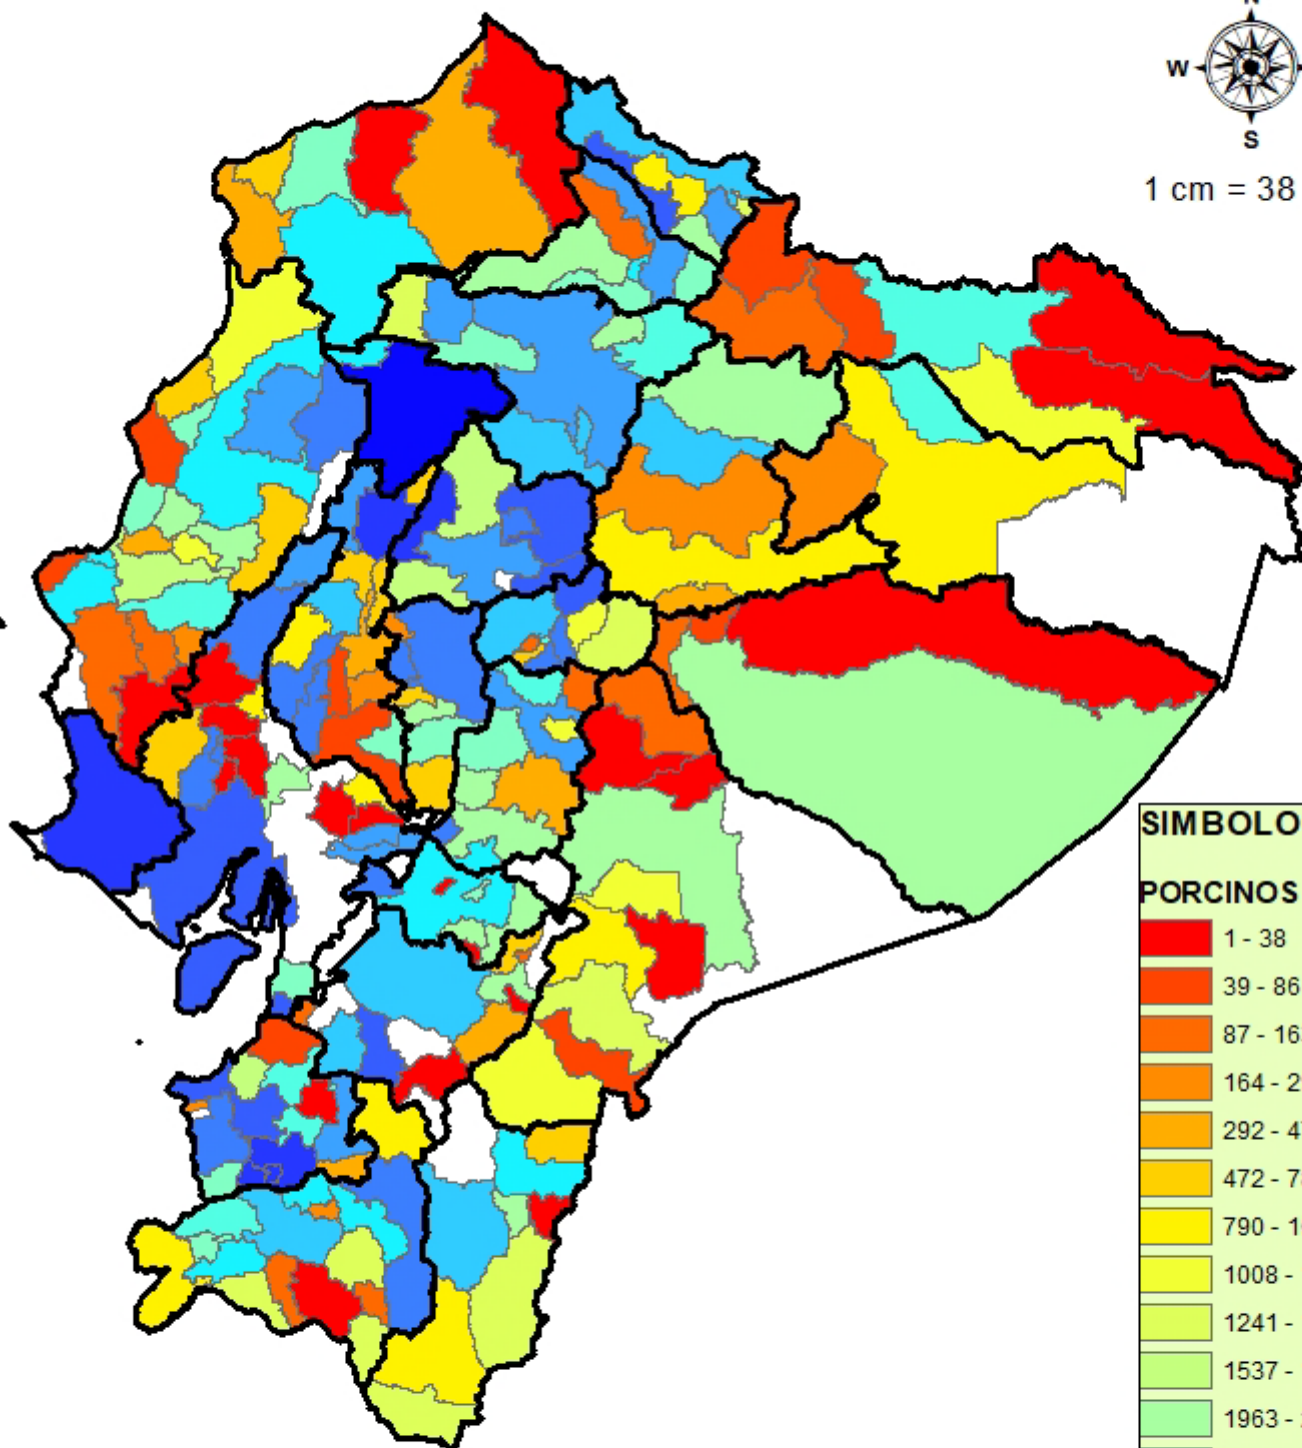

CERTIFICADOS ZOOSANITARIOS DE MOVILIZACION RECIBIDOS POR CANTON DURANTE EL 2023

1 cm = 38 km

SIMBOLOGÍA

CZPM-MOV

	1 - 17
	18 - 48
	49 - 74
	75 - 132
	133 - 196
	197 - 254
	255 - 294
	295 - 385
	386 - 470
	471 - 591
	592 - 774
	775 - 1070
	1071 - 1485
	1486 - 2100
	2101 - 3145
	3146 - 4190
	4191 - 7000
	7001 - 9248
	9249 - 17271
	17272 - 37071

CERTIFICADOS ZOOSANITARIOS DE MOVILIZACION EMITIDOS POR CANTON DURANTE EL 2023

1 cm = 38 km

SIMBOLOGIA

CZPM-MOV

	1 - 14
	15 - 33
	34 - 57
	58 - 106
	107 - 159
	160 - 268
	269 - 362
	363 - 426
	427 - 627
	628 - 734
	735 - 861
	862 - 1101
	1102 - 1328
	1329 - 1823
	1824 - 2603
	2604 - 3286
	3287 - 4894
	4895 - 9638
	9639 - 15374
	15375 - 44881

PORCINOS MOVILIZADOS DURANTE EL 2023 POR CANTON DE DESTINO

1 cm = 38 km

SIMBOLOGIA

PORCINOS

1 - 32
33 - 80
81 - 202
203 - 373
374 - 610
611 - 917
918 - 1336
1337 - 2260
2261 - 3007
3008 - 3919
3920 - 5141
5142 - 7542
7543 - 11498
11499 - 16475
16476 - 29221
29222 - 46774
46775 - 71986
71987 - 95446
95447 - 173034
173035 - 982064

PORCINOS MOVILIZADOS DURANTE EL 2023 POR CANTON DE ORIGEN

1 cm = 38 km

SIMBOLOGÍA

PORCINOS

	1 - 38
	39 - 86
	87 - 163
	164 - 291
	292 - 471
	472 - 789
	790 - 1007
	1008 - 1240
	1241 - 1536
	1537 - 1962
	1963 - 2408
	2409 - 3096
	3097 - 4427
	4428 - 6544
	6545 - 12735
	12736 - 24324
	24325 - 41115
	41116 - 75150
	75151 - 213300
	213301 - 949470