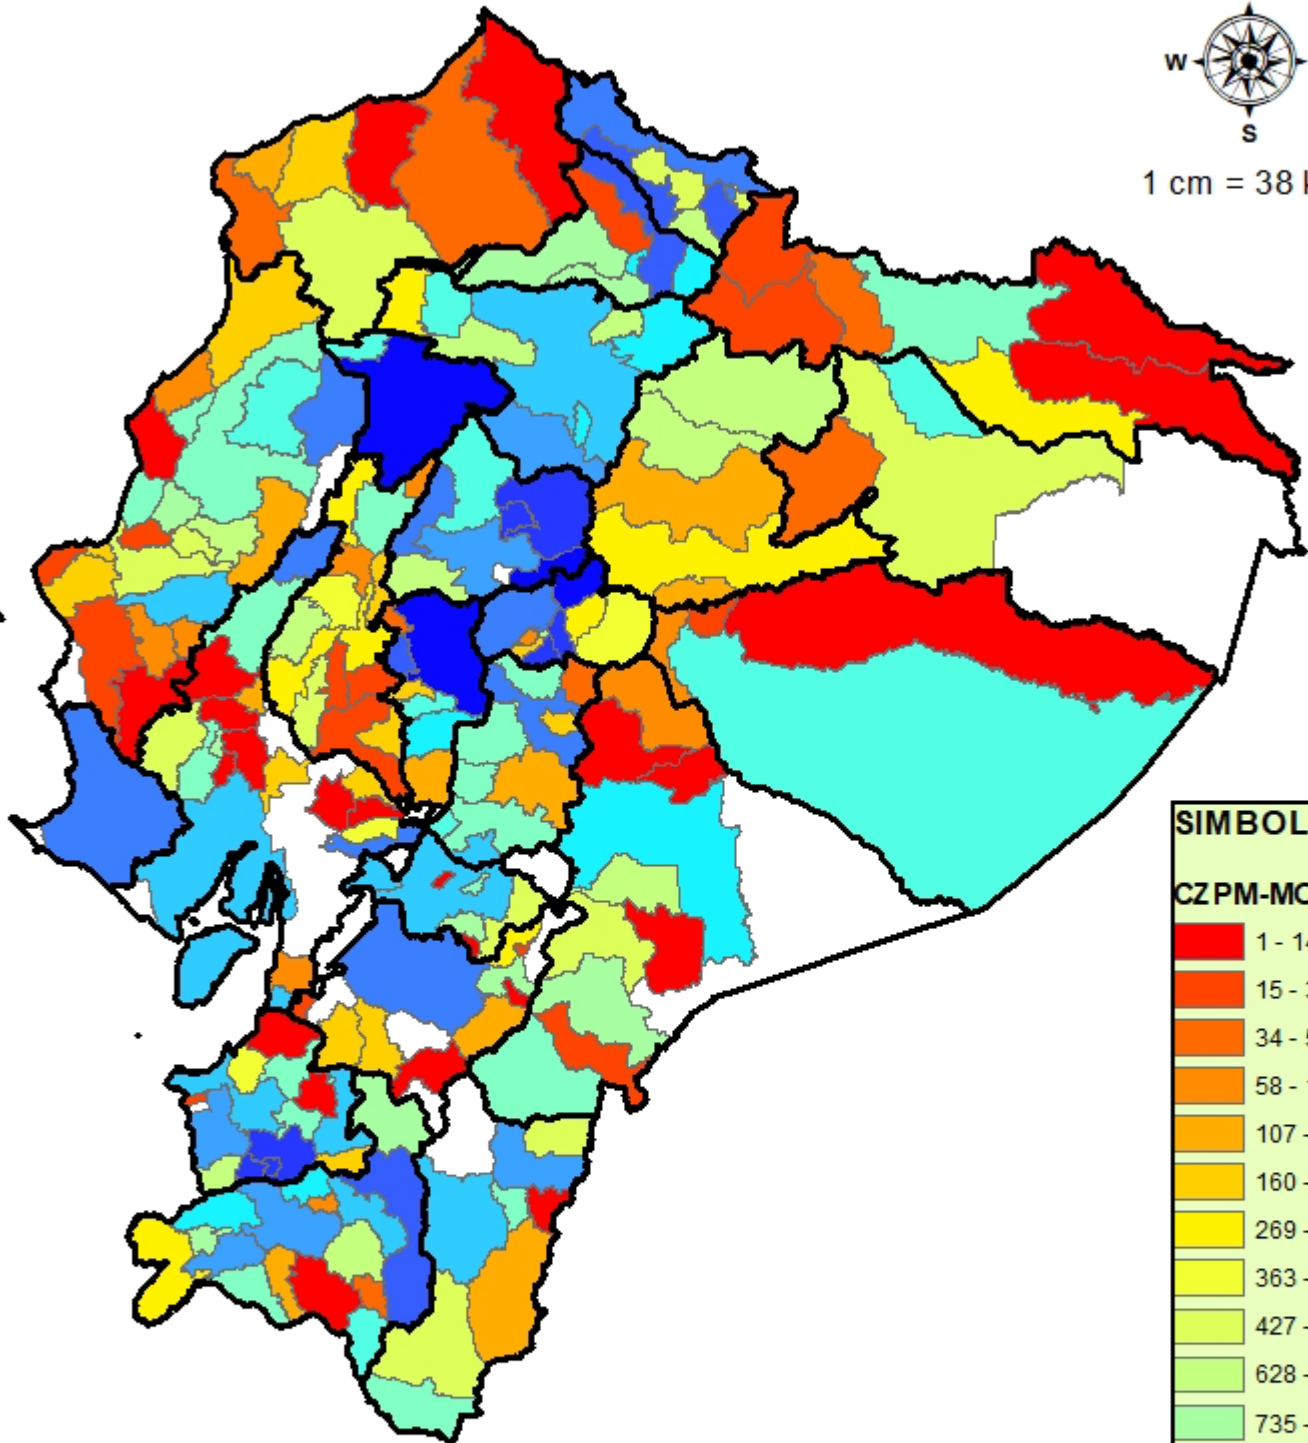

CERTIFICADOS ZOOSANITARIOS DE MOVILIZACION RECIBIDOS POR CANTON DURANTE EL 2023

1 cm = 38 km

SIMBOLOGÍA

CZPM-MOV

	1 - 17
	18 - 48
	49 - 74
	75 - 132
	133 - 196
	197 - 254
	255 - 294
	295 - 385
	386 - 470
	471 - 591
	592 - 774
	775 - 1070
	1071 - 1485
	1486 - 2100
	2101 - 3145
	3146 - 4190
	4191 - 7000
	7001 - 9248
	9249 - 17271
	17272 - 37071

CERTIFICADOS ZOOSANITARIOS DE MOVILIZACION EMITIDOS POR CANTON DURANTE EL 2023

1 cm = 38 km

SIMBOLOGIA

CZPM-MOV

	1 - 14
	15 - 33
	34 - 57
	58 - 106
	107 - 159
	160 - 268
	269 - 362
	363 - 426
	427 - 627
	628 - 734
	735 - 861
	862 - 1101
	1102 - 1328
	1329 - 1823
	1824 - 2603
	2604 - 3286
	3287 - 4894
	4895 - 9638
	9639 - 15374
	15375 - 44881

PORCINOS MOVILIZADOS DURANTE EL 2023 POR CANTON DE DESTINO

1 cm = 38 km

SIMBOLOGIA

PORCINOS

1 - 32
33 - 80
81 - 202
203 - 373
374 - 610
611 - 917
918 - 1336
1337 - 2260
2261 - 3007
3008 - 3919
3920 - 5141
5142 - 7542
7543 - 11498
11499 - 16475
16476 - 29221
29222 - 46774
46775 - 71986
71987 - 95446
95447 - 173034
173035 - 982064

PORCINOS MOVILIZADOS DURANTE EL 2023 POR CANTON DE ORIGEN

1 cm = 38 km

SIMBOLOGÍA

PORCINOS

	1 - 38
	39 - 86
	87 - 163
	164 - 291
	292 - 471
	472 - 789
	790 - 1007
	1008 - 1240
	1241 - 1536
	1537 - 1962
	1963 - 2408
	2409 - 3096
	3097 - 4427
	4428 - 6544
	6545 - 12735
	12736 - 24324
	24325 - 41115
	41116 - 75150
	75151 - 213300
	213301 - 949470