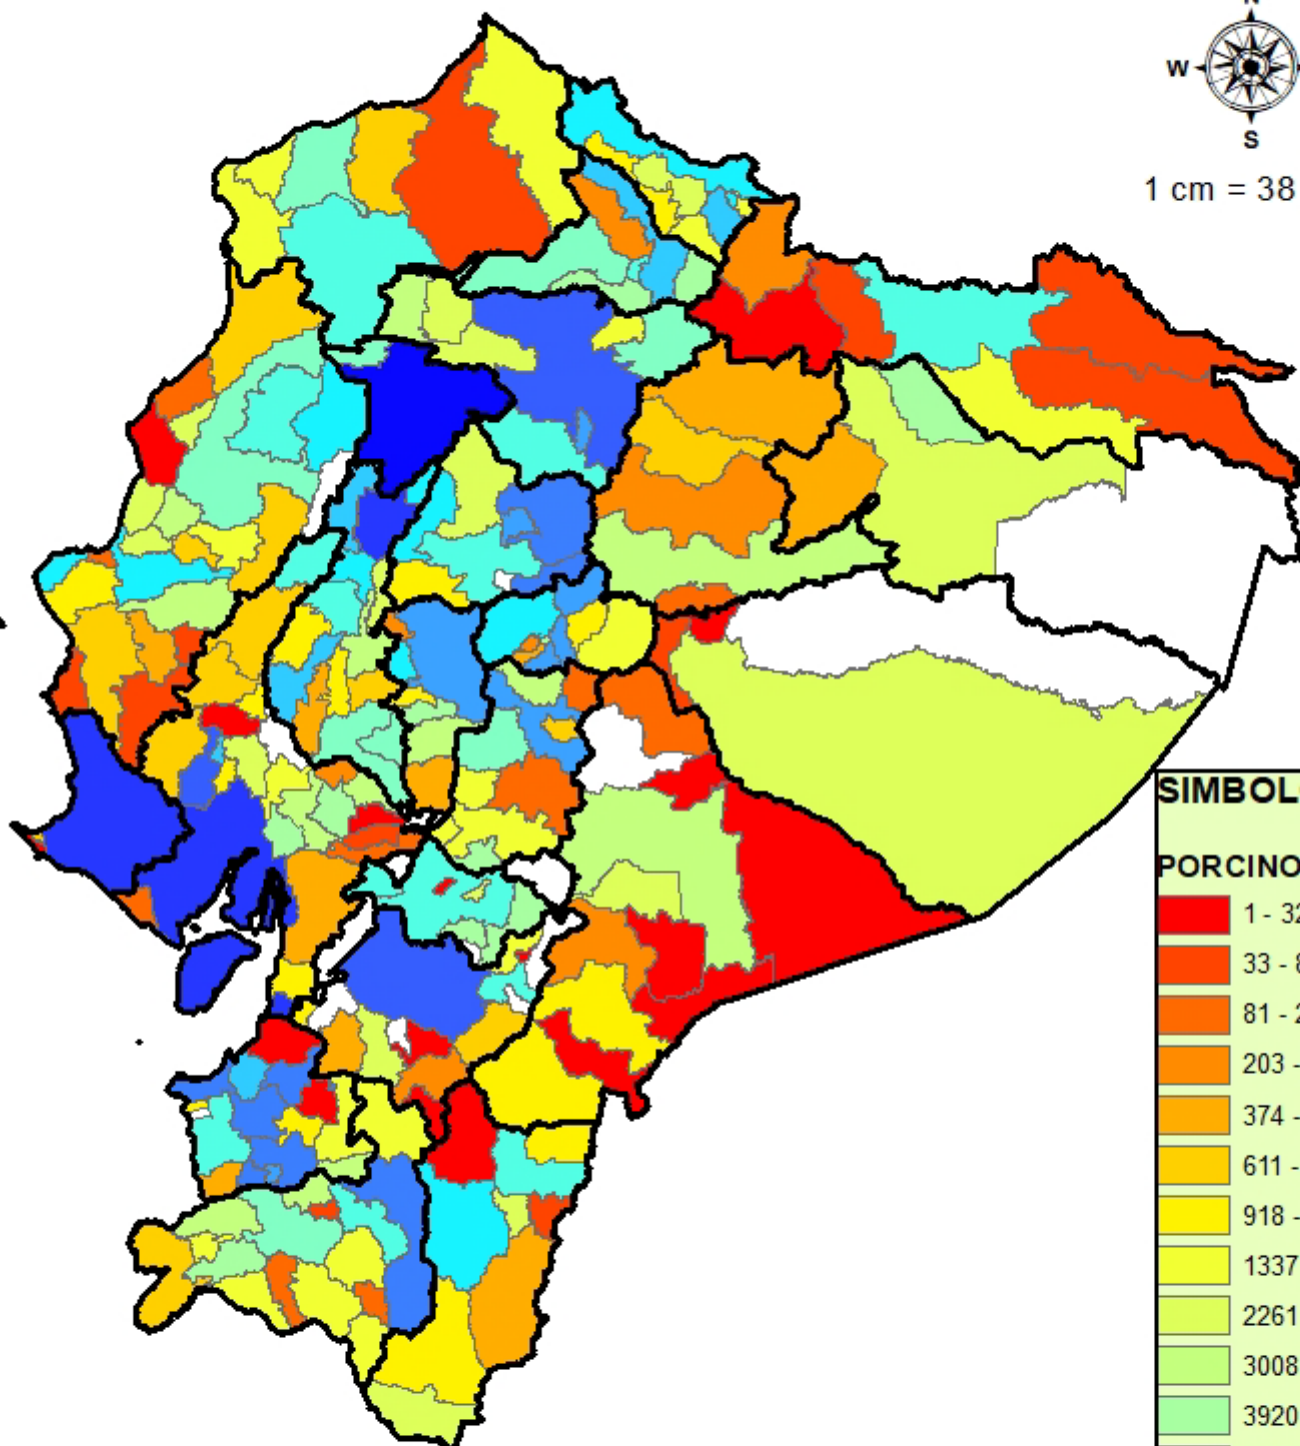

CERTIFICADOS ZOOSANITARIOS DE MOVILIZACION RECIBIDOS POR CANTON DURANTE EL 2023

1 cm = 38 km

SIMBOLOGÍA

CZPM-MOV

	1 - 17
	18 - 48
	49 - 74
	75 - 132
	133 - 196
	197 - 254
	255 - 294
	295 - 385
	386 - 470
	471 - 591
	592 - 774
	775 - 1070
	1071 - 1485
	1486 - 2100
	2101 - 3145
	3146 - 4190
	4191 - 7000
	7001 - 9248
	9249 - 17271
	17272 - 37071

CERTIFICADOS ZOOSANITARIOS DE MOVILIZACION EMITIDOS POR CANTON DURANTE EL 2023

1 cm = 38 km

SIMBOLOGIA

CZPM-MOV

	1 - 14
	15 - 33
	34 - 57
	58 - 106
	107 - 159
	160 - 268
	269 - 362
	363 - 426
	427 - 627
	628 - 734
	735 - 861
	862 - 1101
	1102 - 1328
	1329 - 1823
	1824 - 2603
	2604 - 3286
	3287 - 4894
	4895 - 9638
	9639 - 15374
	15375 - 44881

PORCINOS MOVILIZADOS DURANTE EL 2023 POR CANTON DE DESTINO

1 cm = 38 km

SIMBOLOGIA

PORCINOS

1 - 32
33 - 80
81 - 202
203 - 373
374 - 610
611 - 917
918 - 1336
1337 - 2260
2261 - 3007
3008 - 3919
3920 - 5141
5142 - 7542
7543 - 11498
11499 - 16475
16476 - 29221
29222 - 46774
46775 - 71986
71987 - 95446
95447 - 173034
173035 - 982064

PORCINOS MOVILIZADOS DURANTE EL 2023 POR CANTON DE ORIGEN

1 cm = 38 km

SIMBOLOGÍA

PORCINOS

	1 - 38
	39 - 86
	87 - 163
	164 - 291
	292 - 471
	472 - 789
	790 - 1007
	1008 - 1240
	1241 - 1536
	1537 - 1962
	1963 - 2408
	2409 - 3096
	3097 - 4427
	4428 - 6544
	6545 - 12735
	12736 - 24324
	24325 - 41115
	41116 - 75150
	75151 - 213300
	213301 - 949470